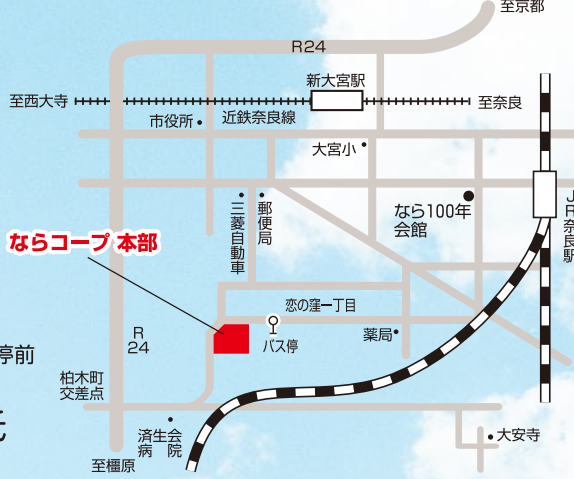

かまどベンチを使って
非常食の炊き出しをします。

日時 2016年10月3日(月)
10:00~13:30

会場 **ならコープ 本部**
奈良県奈良市恋の窪一丁目2番2号

※近鉄「新大宮」駅から徒歩約20分
JR「奈良」駅から徒歩約15分/JR「奈良」駅からバス、「恋の窪」バス停前

講師 日本赤十字社 奈良県支部 **松本淳子氏**

参加費 100円

参加ご希望の方は、**要事前申込**

内容 ★災害が高齢者に及ぼす影響 ★気をつけたい病気や症状
★応急手当(包帯法など)の体験