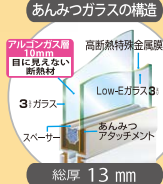

今日もまた結露している...
部屋があたたまらない...
寒い脱衣所やお風呂場に
ヒートショックの危険が...

お悩み解決!

断熱 熱を伝えにくいアルゴンガスとLow-Eガラスで断熱性能は1枚ガラスの約**4倍!**(日本板硝子(株)算出数値)

省エネ 少しの冷暖房でお部屋を快適に保つので、**冷暖房費を削減!**

防露 外の寒さを室内のガラスに伝えないので**結露が発生しにくい。**

防犯 あんみつアタッチメントで**外からカギが見えにくい**構造。またサブロックが標準装備で**二重のロック。**