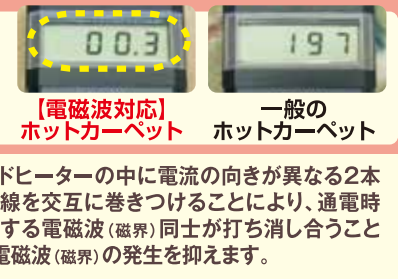

電磁波レスを目指した、健やかな暖かさをここに

W-Line Cross方式で電磁波99%カット

測定値でわかる安心感
単位:mG(シリカウス)

【電磁波対応】ホットカーペット
一般のホットカーペット

動画でCheck!
電磁波カット「あり」「なし」の違い

電気ホットカーペット

省電力タイプのカーペット。電磁波99%カット

20%以上の省電力設計