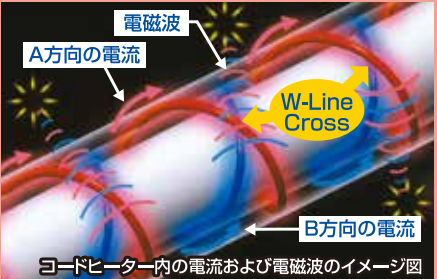

電磁波レスを目指した、健やかな暖かさをここに

W-Line Cross方式で電磁波99%カット

測定値でわかる安心感
単位:mG(シリカウス)

【電磁波対応】ホットカーペット
一般のホットカーペット

動画でCheck!
電磁波カット「あり」「なし」の違い

電気ホットカーペット

省電力タイプのカーペット。電磁波99%カット

20%以上の省電力設計