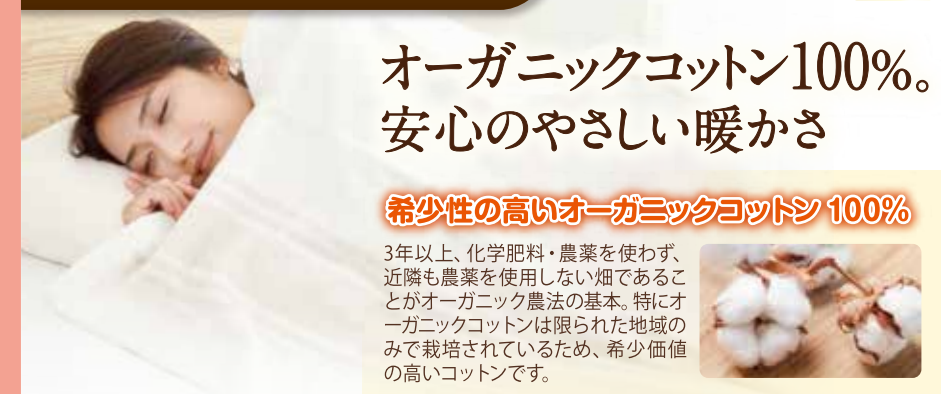

電気掛け敷き オーガニックコットン毛布

オーガニックコットン100%。安心のやさしい暖かさ

希少性の高いオーガニックコットン100%

3年以上、化学肥料・農薬を使わず、近隣も農薬を使用しない畑であることがオーガニック農法の基本。特にオーガニックコットンは限られた地域のみで栽培されているため、希少価値の高いコットンです。

希少なカラーコットン使用

こだわりぬいた素材の肌触り

注文番号 141666

本体価格 22,000円 (税込24,200円)

●電圧:100V(50Hz/60Hz両用) ●消費電力:75W ●外形寸法:幅130cm×奥行188cm ●材質:[毛布生地]オーガニックコットン100% ●重量:約1.8kg(コントローラー含む) ●コードの長さ:[電源側]約2m[毛布側]約1.7m ●電気代:1時間約1.8円(強運転時) ●1年間保証 ●日本製

※漂白や染色をしていない自然素材の原綿を使用している為、初期的に起毛が抜ける場合がございますが、洗濯により次第になくなります。