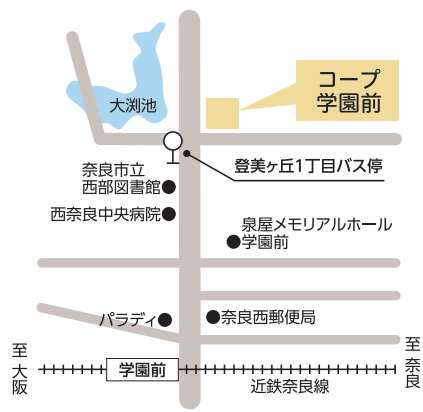

**プロのカメラマンとプロによるポイントメイクでとっておきの一枚に。**

**ご予約時間**

- ① 10:00 ② 10:30 ③ 11:00 ④ 11:30
- ⑤ 12:00 ⑥ 12:30 ⑦ 13:00

**参加費用**

- 泉屋【こころの会】会員様 …… 1カット **500円**
- ならコープ組合員様 …… 1カット **700円**
- 一般様 …… 1カット **1,000円**

■女性希望者のみ、ポイントメイク付き(ご希望の方は予約時間の30分前にお越しください)  
お写真(はがきサイズ1枚)のお渡しには2週間前後かかります(郵送)

**特別特典**

当日【こころの会】ご入会の方は撮影費用無料 プラス プレゼント付き!

ご都合の良い  
開催日・開催場所  
にご参加ください。

**1日先着50組限定!**

(各時間帯 8組まで / メイクは各時間帯 4名様まで)  
各開催日毎 最低催行組数 3組 **お申込み締切:開催3日前まで**

**日程 / 開催場所**

**7/30(日)**

**ディアーズコープいこま**

生駒市俵口町758-1 3階  
近鉄奈良線「生駒駅」より 組合員集会室  
生駒台循環外回り、  
北田原行バス、  
阪奈中央病院バス停下車すぐ

**8/2(水)**

**コープ学園前** 組合員集会室

奈良市中山町西1丁目716-3  
近鉄奈良線「学園前駅」より奈良交通バス、  
登美ヶ丘1丁目下車すぐ

**8/3(木)**

**コープ七条** 組合員集会室

奈良市七条西町2-1100  
奈良交通六条山バス停より徒歩2分

**8/4(金)**

**コープ朱雀** 組合員集会室

奈良市朱雀6-9-5  
近鉄奈良線「高の原駅」より徒歩15分

**8/5(土)**

**ならコープ本部** 1階会議室

奈良市恋の窪1-2-2  
JR線「奈良駅」より奈良交通バス、  
恋の窪一丁目バス停前

**8/6(日)**

**コープおしくま** 組合員集会室