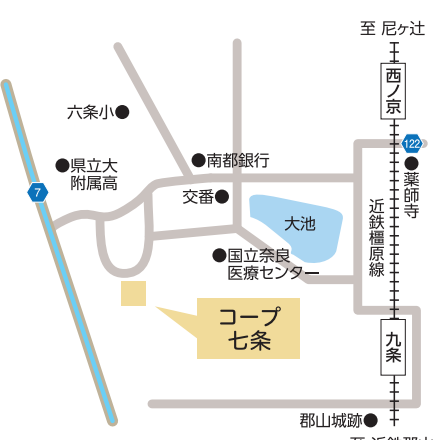

**特別特典**

当日【こころの会】ご入会の方は撮影費用無料 プラス プレゼント付き!

ご都合の良い  
開催日・開催場所  
にご参加ください。

**1日先着50組限定!**

(各時間帯 8組まで / メイクは各時間帯 4名様まで)  
各開催日毎 最低催行組数 3組 **お申込み締切:開催3日前まで**

**日程 / 開催場所**

**7/30(日)**

**ディアーズコープいこま**

生駒市俵口町758-1 3階  
近鉄奈良線「生駒駅」より 組合員集会室  
生駒台循環外回り、  
北田原行バス、  
阪奈中央病院バス停下車すぐ

**8/2(水)**

**コープ学園前** 組合員集会室

奈良市中山町西1丁目716-3  
近鉄奈良線「学園前駅」より奈良交通バス、  
登美ヶ丘1丁目下車すぐ

**8/3(木)**

**コープ七条** 組合員集会室

奈良市七条西町2-1100  
奈良交通六条山バス停より徒歩2分

**8/4(金)**

**コープ朱雀** 組合員集会室

奈良市朱雀6-9-5  
近鉄奈良線「高の原駅」より徒歩15分

**8/5(土)**

**ならコープ本部** 1階会議室

奈良市恋の窪1-2-2  
JR線「奈良駅」より奈良交通バス、  
恋の窪一丁目バス停前

**8/6(日)**

**コープおしくま** 組合員集会室

奈良市押熊町1115  
近鉄奈良線「大和西大寺駅」より押熊行バス、  
終点押熊バス停より北へ徒歩5分

**8/7(月)**

**コープ真美ヶ丘** 組合員集会室

香芝市真美ヶ丘1-14-5  
近鉄奈良線「五位堂駅」より徒歩10分

**8/8(火)**

**コープなんごう** 組合員集会室

大和高田市大谷758-81  
近鉄大阪線「築山駅」よりすぐ

- 予告なく世情により変更・中止になる場合があります。
- 事前相談・資料のご請求もお受けしております。
- 他社会員様もご相談ください。
- 家族葬について、仏壇、霊園、相続などのご相談も  
お気軽にお問い合わせください。