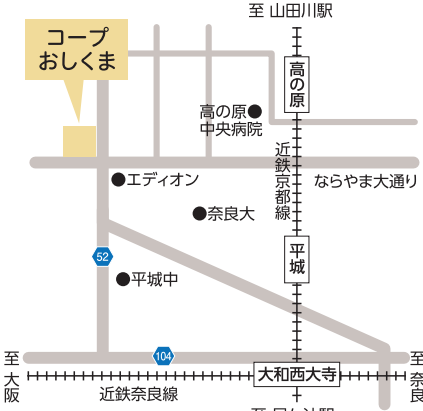

生駒市俵口町758-1 3階  
近鉄奈良線「生駒駅」より 組合員集会室  
生駒台循環外回り、  
北田原行バス、  
阪奈中央病院バス停下車すぐ

**8/2(水)**

**コープ学園前** 組合員集会室

奈良市中山町西1丁目716-3  
近鉄奈良線「学園前駅」より奈良交通バス、  
登美ヶ丘1丁目下車すぐ

**8/3(木)**

**コープ七条** 組合員集会室

奈良市七条西町2-1100  
奈良交通六条山バス停より徒歩2分

**8/4(金)**

**コープ朱雀** 組合員集会室

奈良市朱雀6-9-5  
近鉄奈良線「高の原駅」より徒歩15分

**8/5(土)**

**ならコープ本部** 1階会議室

奈良市恋の窪1-2-2  
JR線「奈良駅」より奈良交通バス、  
恋の窪一丁目バス停前

**8/6(日)**

**コープおしくま** 組合員集会室

奈良市押熊町1115  
近鉄奈良線「大和西大寺駅」より押熊行バス、  
終点押熊バス停より北へ徒歩5分

**8/7(月)**

**コープ真美ヶ丘** 組合員集会室

香芝市真美ヶ丘1-14-5  
近鉄奈良線「五位堂駅」より徒歩10分

**8/8(火)**

**コープなんごう** 組合員集会室

大和高田市大谷758-81  
近鉄大阪線「築山駅」よりすぐ

- 予告なく世情により変更・中止になる場合があります。
- 事前相談・資料のご請求もお受けしております。
- 他社会員様もご相談ください。
- 家族葬について、仏壇、霊園、相続などのご相談も  
お気軽にお問い合わせください。

**人数制限制  
要予約**

**【全会場共通】** ※生協、各店舗でのお申し込みはできません。  
ご予約・お問合せ / 9:00~18:00 (土・日・祝日も受付可)

**お問合せ先**  
ならコープ組合員  
専用ダイヤル

フリー  
ダイヤル  
泉屋コールセンター

**0120-481-238**

チラシNo.2225