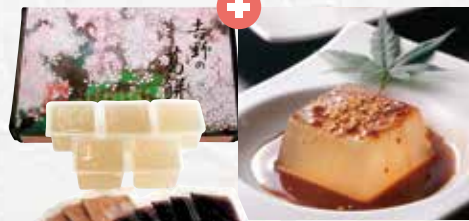

4号鉢

カンセグリーン
カーネーション
4号鉢「赤」

母の日のメインカラー
赤いカーネーション。

4号鉢、バスケット、母の日ピック、お手入カード付

【送料別】

母の日	76-0452	花のみ	本体	2,700円	(税込)	2,970円
母の日	76-0460	+菓子1	本体	3,600円	(税込)	3,960円
母の日	76-0478	+菓子2	本体	3,600円	(税込)	3,960円
母の日	76-0487	+菓子3	本体	3,750円	(税込)	4,125円