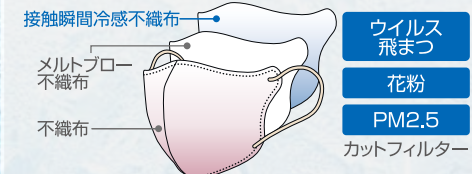

日本製  
made in japan

美STYLEY

COOLING MASK

日本産業規格 JIS 一般用マスク 規格適合番号G42503002					
試験項目	PFE	BFE	VFE	花粉	安全衛生・通気性
規格値	≥95%	≥95%	≥95%	≥95%	○
適合判定	○	○	○	○	○
実測平均値	99%	99%	99%	99%	
PFE:微小粒子捕集効率			BFE:バクテリア飛沫捕集効率		
VFE:ウイルス飛沫捕集効率			花粉:花粉粒子捕集効率		

# 接触瞬間冷感<sup>※1</sup> 3Dバイカラーマスク

Beige ベージュ

made in japan

Pink ピンク

男女兼用 個別包装

30枚入

内側が接触瞬間冷感<sup>※1</sup>の3層不織布構造

3D立体構造でムレにくい & お化粧落ちが目立ちにくい

冷んやりしてベタつきにくくお化粧落ちが目立ちにくいベージュ裏地  
●鼻や口を圧迫しにくく、ムレを軽減します。  
●口元とマスクに空間ができるのでお化粧が付きにくく、メガネの曇りなどを軽減します。

美STYLEY 接触瞬間冷感 3Dバイカラーマスク 宅配

1個  
ピンク 申込番号 148003  
ベージュ 申込番号 148005  
各本 2,280円 (税込 2,508円)

2個組  
ピンク 申込番号 148007  
ベージュ 申込番号 148009  
各本 3,800円 (税込 4,180円)

●日本製 ●サイズ(約)14×11.5cm(折りたたみ時) ●素材/本体、フィルター部:ポリプロピレン、耳ひも:ポリウレタン、ポリエステル、肌接触部:ポリプロピレン(接触瞬間冷感不織布)  
※衛生用品のため返品・交換はできません。(不良品を除く)  
※マスクは感染(侵入)を完全に防ぐものではありません。※原材料の手配上、製品の色合いがチラシ掲載写真と若干異なる場合があります。  
※1 冷感生地に触れた瞬間に冷たさを感じますが、持続性はありません。