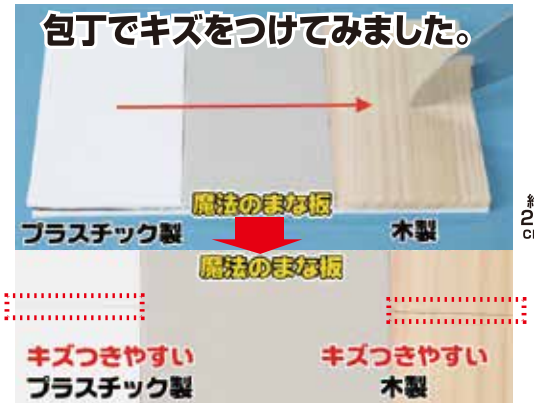

# 接触瞬間冷感<sup>※1</sup> 3Dバイカラーマスク

Beige ベージュ

made in japan

Pink ピンク

男女兼用 個別包装

30枚入

内側が接触瞬間冷感<sup>※1</sup>の3層不織布構造

3D立体構造でムレにくい & お化粧落ちが目立ちにくい

冷んやりしてベタつきにくくお化粧落ちが目立ちにくいベージュ裏地  
●鼻や口を圧迫しにくく、ムレを軽減します。  
●口元とマスクに空間ができるのでお化粧が付きにくく、メガネの曇りなどを軽減します。

美STYLEY 接触瞬間冷感 3Dバイカラーマスク 宅配

1個  
ピンク 申込番号 148003  
ベージュ 申込番号 148005  
各本 2,280円 (税込 2,508円)

2個組  
ピンク 申込番号 148007  
ベージュ 申込番号 148009  
各本 3,800円 (税込 4,180円)

●日本製 ●サイズ(約)14×11.5cm(折りたたみ時) ●素材/本体、フィルター部:ポリプロピレン、耳ひも:ポリウレタン、ポリエステル、肌接触部:ポリプロピレン(接触瞬間冷感不織布)  
※衛生用品のため返品・交換はできません。(不良品を除く)  
※マスクは感染(侵入)を完全に防ぐものではありません。※原材料の手配上、製品の色合いがチラシ掲載写真と若干異なる場合があります。  
※1 冷感生地に触れた瞬間に冷たさを感じますが、持続性はありません。

## 弾む弾力 新素材 他のまな板には戻れません!

人気の「魔法のまな板」に  
お皿になる  
まな板  
D型が登場!  
お皿になるから  
洗い物を増やさない  
キャンプに  
パーティに

薄い! 軽い! 曲がる!  
だから食材を移しやすい  
食洗機OK 曲がる  
熱湯消毒OK 汁こぼれ防止  
清潔・便利で使いやすい  
MADE IN JAPAN 漂白剤OK

まるで魔法にかかったよう!