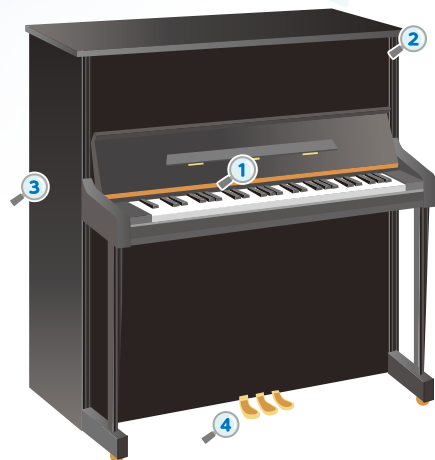

一部特殊作業を除く

まずは6つのポイントをチェック♪

蓋の開け方  
ピアノの上の蓋を  
下から押し上げて  
ください

アップライトピアノの場合

一番上の蓋を開けて  
ご確認ください

- 1 ピアノのメーカー名
- 2 機種・製造番号  
(写真を参考に確認ください)
- 3 ピアノの色
- 4 ペダルの本数
- 5 大きな傷の有無
- 6 設置場所

グランドピアノの場合

譜面台を取り外した下を  
ご確認ください