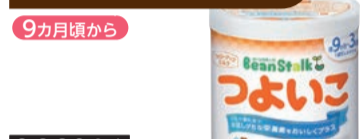

18本
1本あたり
¥222
本体 **3,980**円
(税込 4,298円)

099063

明治 ほほえみ
らくらくミルク
240ml
乳
(68kcal・食塩相当0.049g/100ml)

本体 **298**円
(税込 322円)

フォローアップ

099026
雪印ピーンスターク
ピーンスターク
つよいこ
800g
乳
(481kcal・食塩相当0.46g/100g)

本体 **1,788**円
(税込 1,931円)