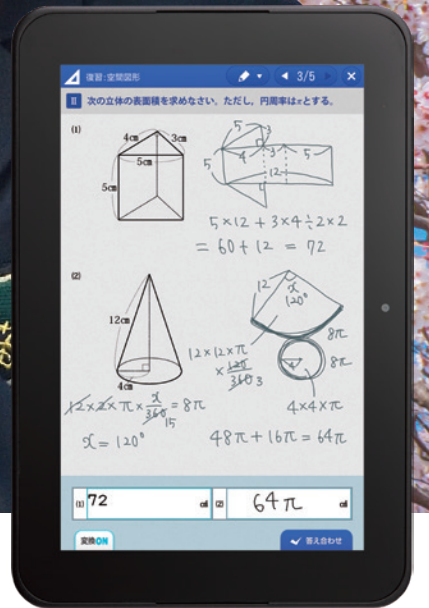

タブレット学習

塾・学習教室に行くより

スマイルゼミ

4月スタート

入会手続き締め切り

4月17日水まで

*5月スタートは
5月17日金まで

スマイルゼミは塾よりもおトクに、“その年代”に合った幅広い学びをタブレット1台で提供する通信教育です。タブレットだからその仕組みで一人ひとりの力が着実に身につくよう、ていねいにサポートします。

幼児コース

一人で楽しく学べるから自信がつく！保護者の「みまもり」機能も充実

小学生コース

5教科の予習・復習も！学年を超えた先取り・さかのぼりも！

中学生コース

9教科+aを“自分専用”の学習プランで学べる個別指導システム

高校生コース

6教科31科目+aの教材と戦略AIコーチが志望大学合格へと導く