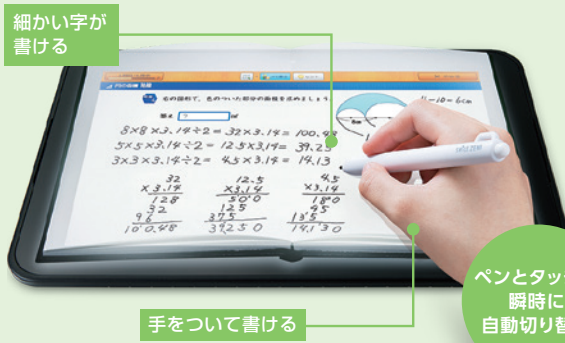

日程と範囲の設定で、テスト当日までの学習計画をオーダーメイド

高校生コース

一人ひとりの定期テストの目標点数や志望大学に応じて、戦略AIコーチが適切な学習プランを作成し、コーチング

読解やリスニング、自由英作文などさまざまなテーマや形式の問題を用意

対話を通して、問題を解く過程を学び、「自分で解く力」を養う

戦略AIコーチが志望大学合格に向けて常にコーチングし、効率的に対策

保護者はスマートフォンで

みまもる機能

みまもるトーク

毎日の学習成果は保護者のスマートフォンへ連絡。勉強のがんばりへの声かけや日常的なコミュニケーションもここから行えます。

みまもるネット

学習に取り組んだ時間や講座、学習結果などを表示。日ごとや教科ごとの状況を常に把握できます。

※中学生コースの表示例です。

高性能、学習タブレット

タブレット買い換えナシ!

机の高さからの落下テストをクリア

塾・学習教室に比べてお得に学べる

小学生コースの例

スマイルゼミなら

年間約96,664円(税込)もお得!

1年間で約136,000円(税込)

1年間で39,336円(税込)

学習塾平均

スマイルゼミ小学生コース