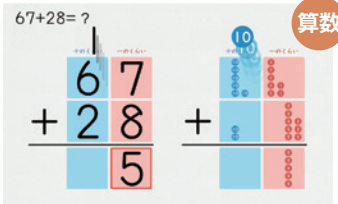

幼児コース

のびのびと自立的に学び保護者の方が自然に見守る未来につながる自信と意欲を育む

書き順や正しい字形を、ひとりで学べるようナビゲート

身近な題材で数の順番や多い・少ないなどの概念を楽しく習得

タブレット上で動かして算数の図形につながる認識力を身につける

ネイティブの発音にふれて、正しく聞き、発音する基礎を養う

小学生コース

まなぶ、たのしむ、みまもるのサイクルで毎日続けられる学習システム 予習・復習が進めやすい教科書準拠教材

教科書と同じ文章をアニメーションや音声で楽しみながら学ぶ

新学習指導要領準拠「聞く・話す・読む・書く」を育てる

動きのある解説と反復練習で算数の基礎を確実に定着

実験や観察など、実体験に近い学習で科学的理解を深める

中学生コース

一人ひとりの学習理解度を分析して毎日の学習計画をオーダーメイド 定期テストから高校受験までずっと頼れる味方になる

英単語・文法・教科書本文での読解・リスニングまで学べる

演習問題は途中式も書いて解答、難問は映像解説で理解